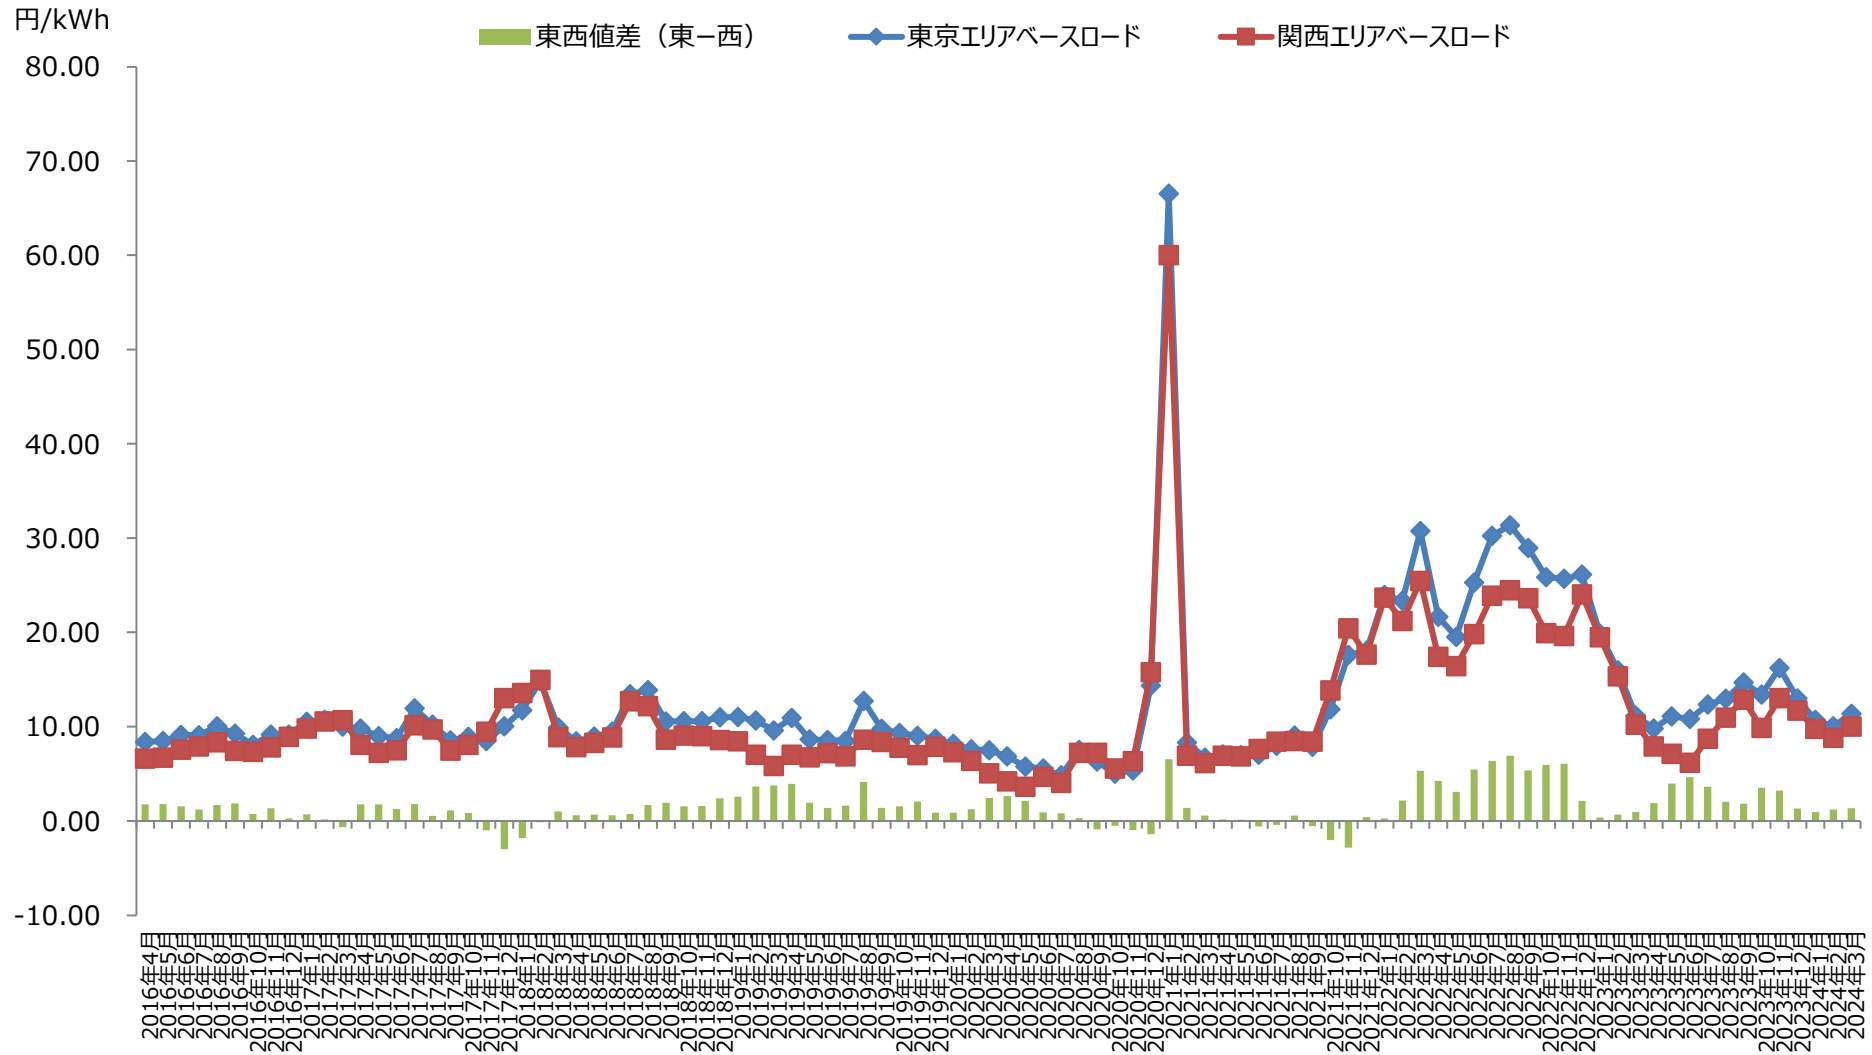

# 東京エリア及び関西エリア月間平均ベースロード価格

# 東京エリア及び関西エリア月間平均日中ロード価格