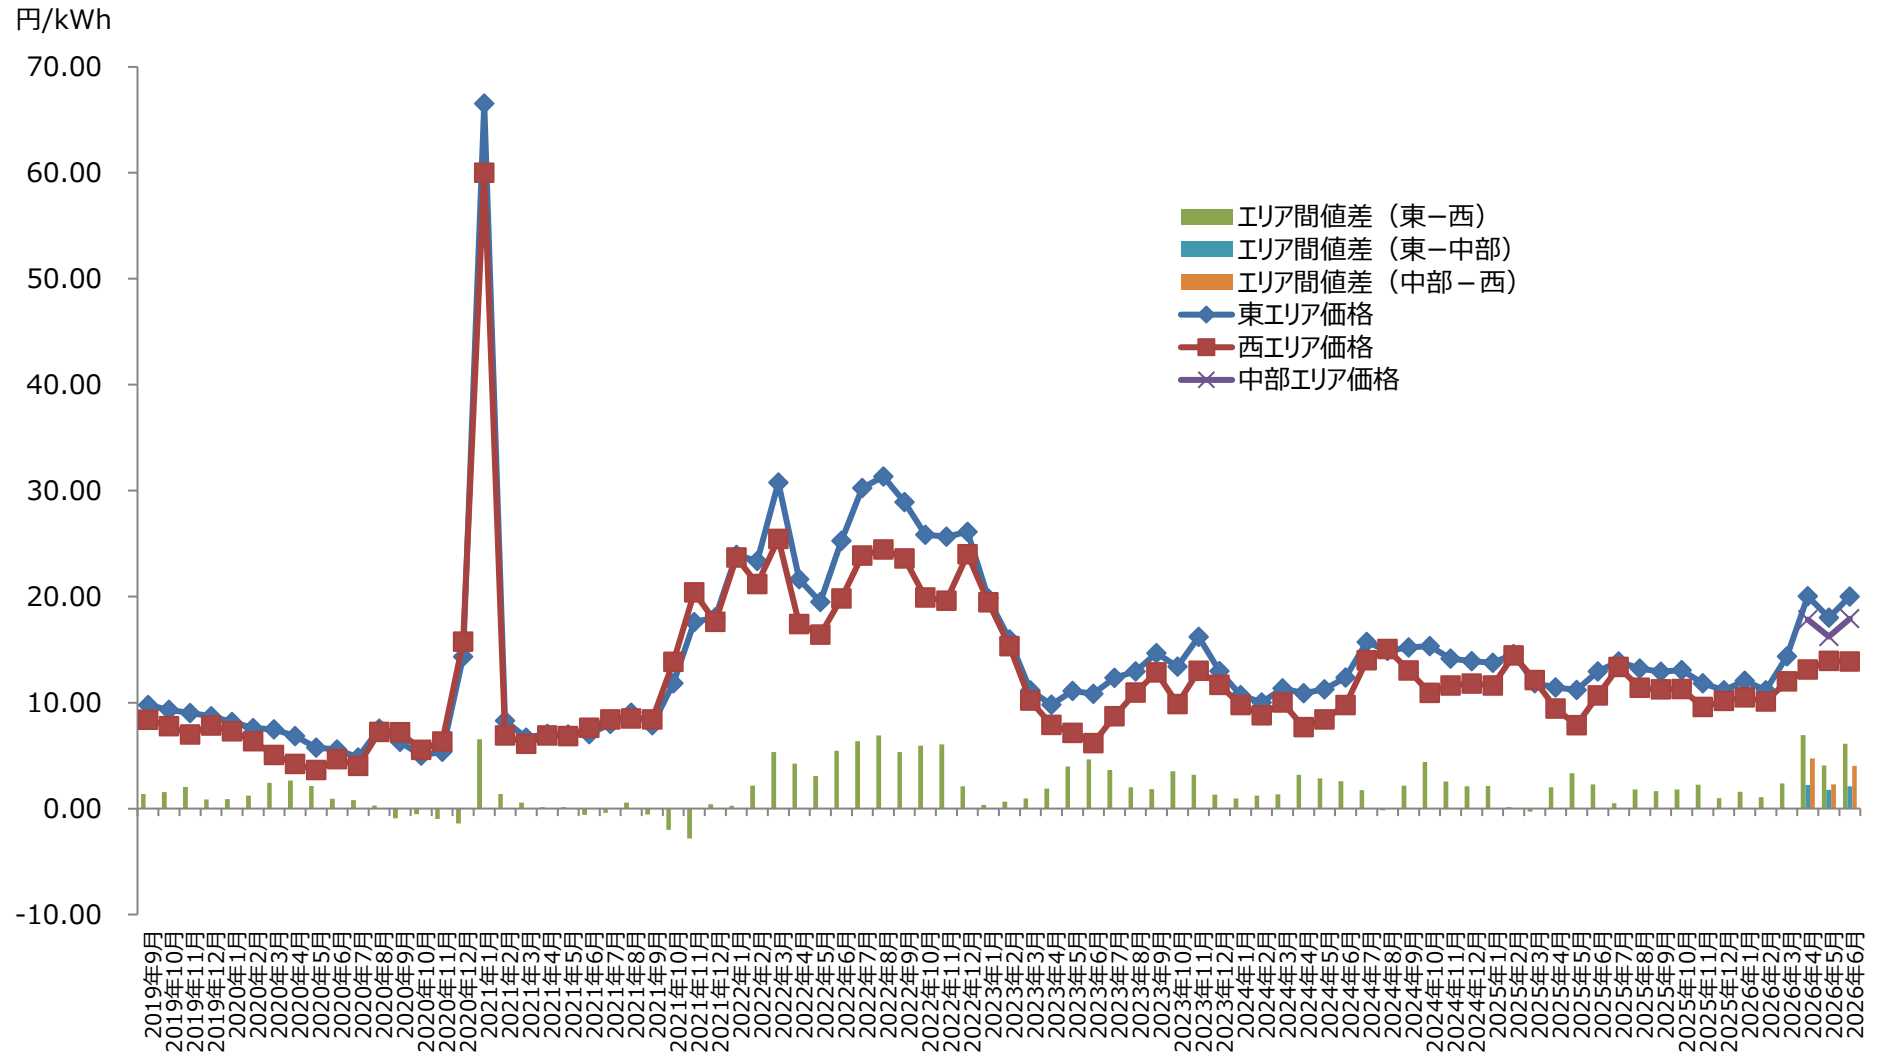

# 東エリア、西エリア及び中部エリア ベースロード最終決済価格

# 東エリア、西エリア及び中部エリア 日中ロード最終決済価格