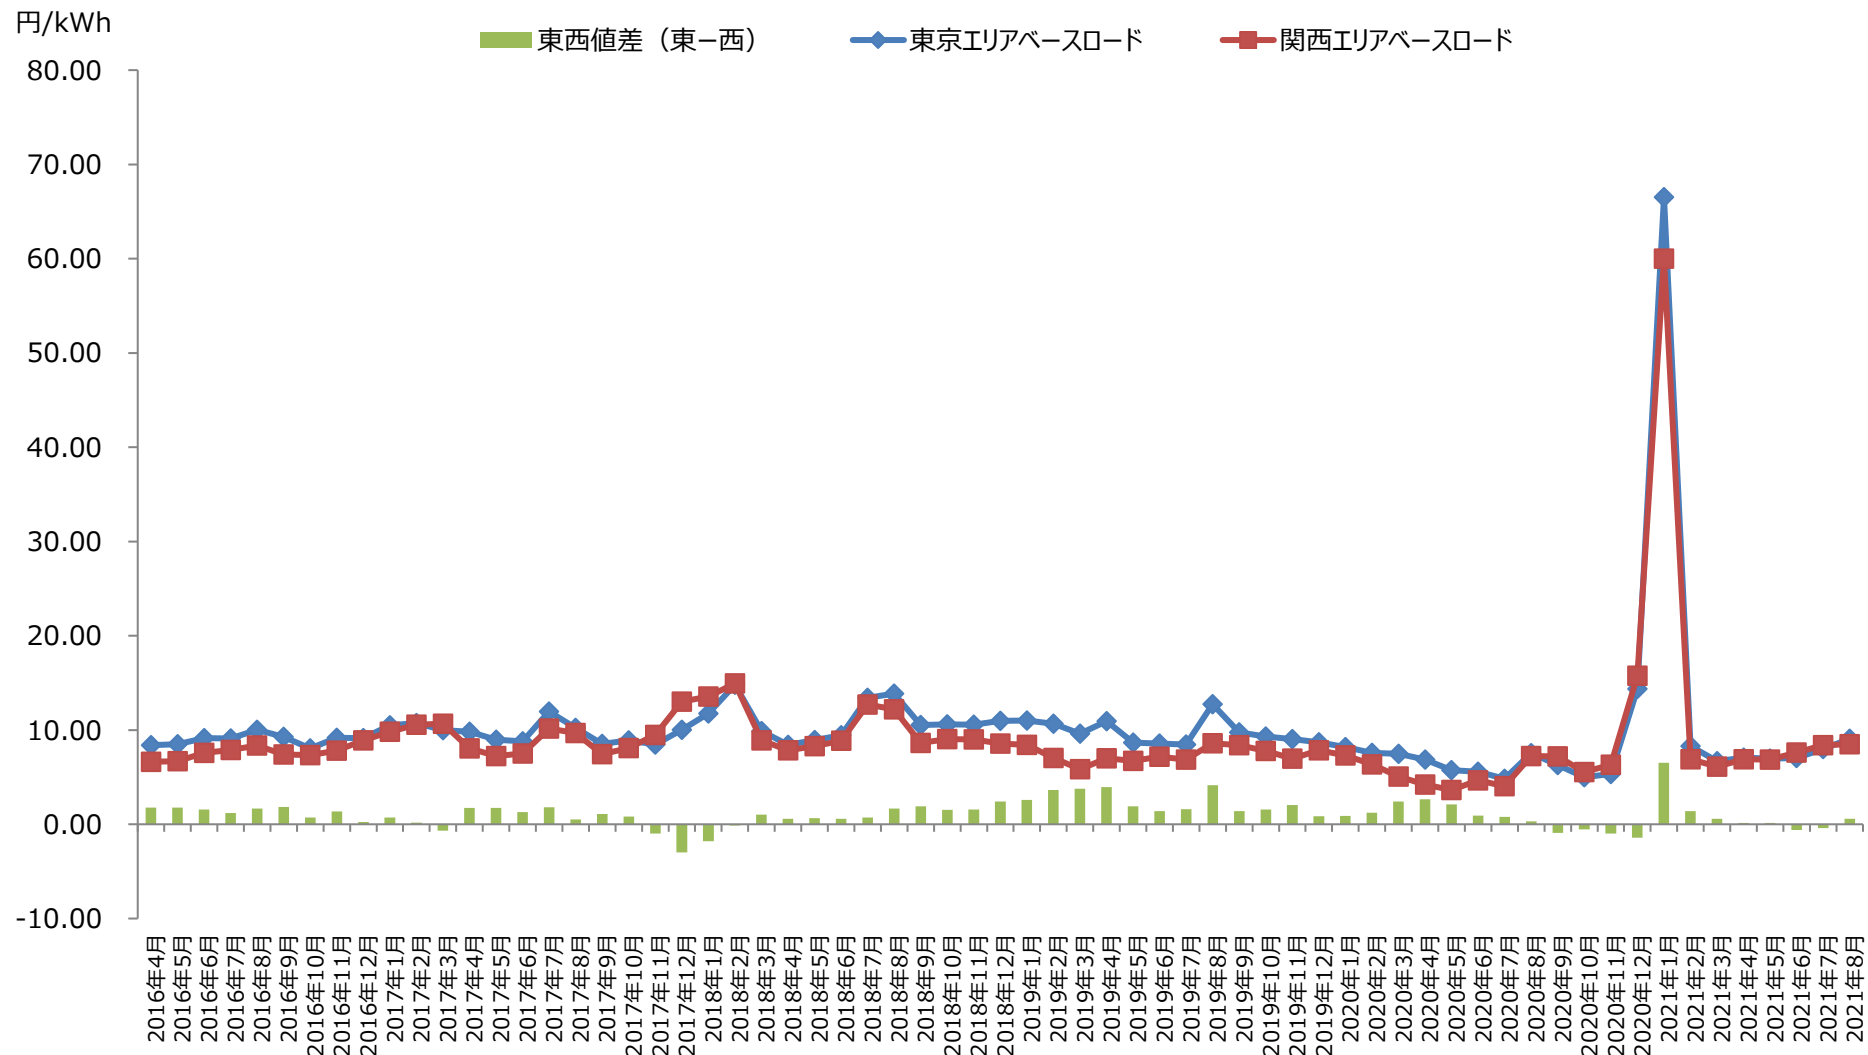

東京エリア及び関西エリア月間平均ベースロード価格

東京エリア及び関西エリア月間平均日中ロード価格